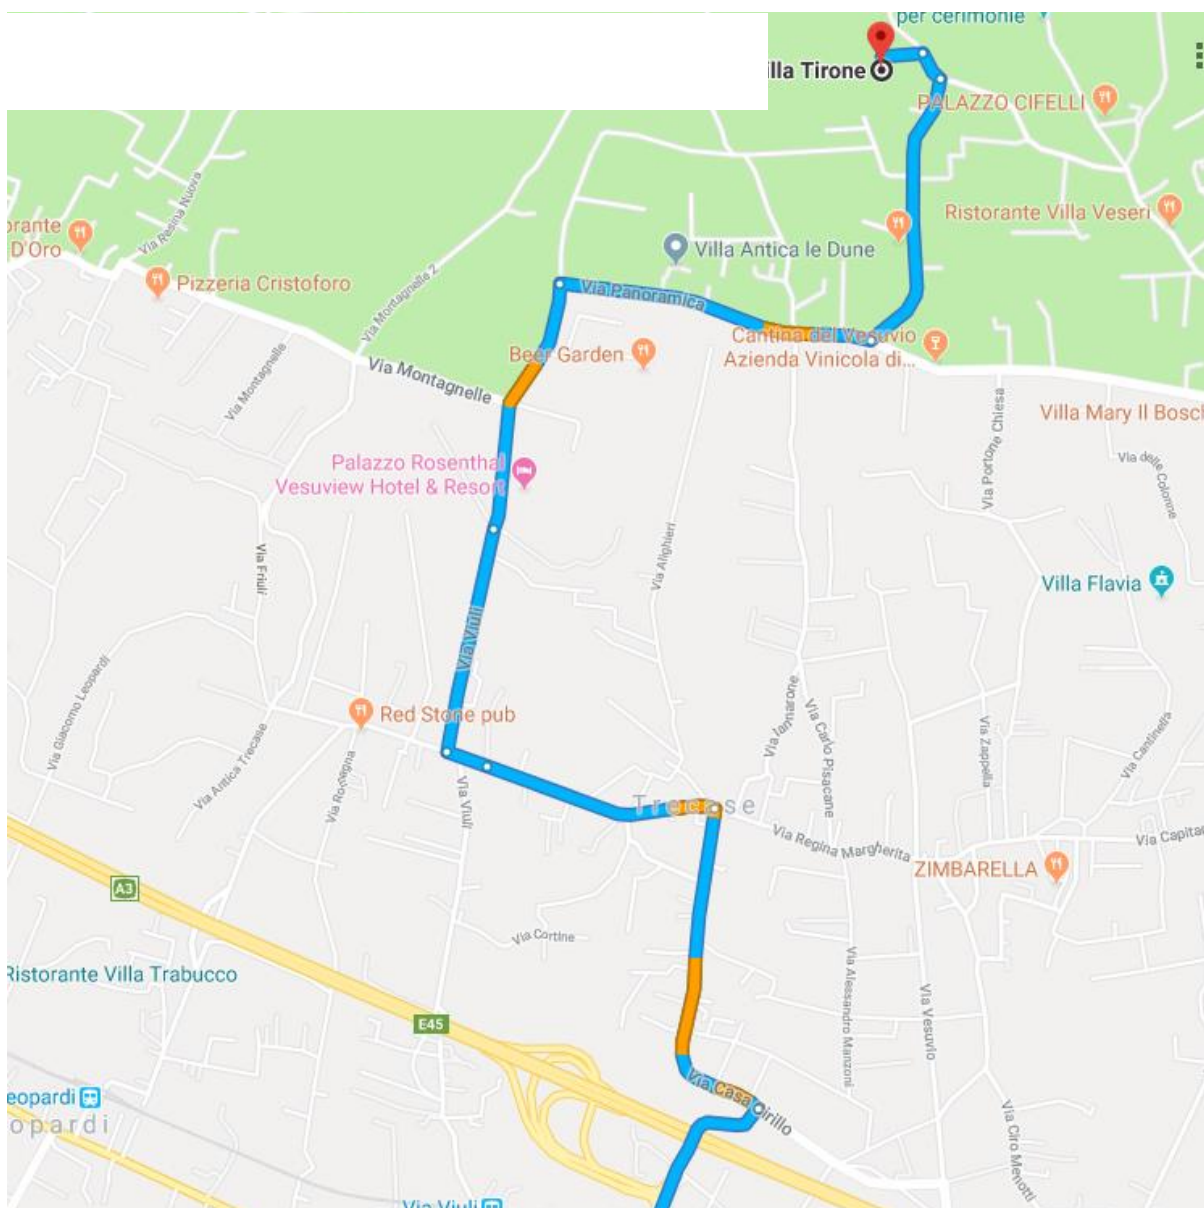

Presso la sede "Villa Tirone" Via Tirone della Guardia 21 Trecase (NA)

Il torneo si svolgerà nella sala interna del locale, posto sulle pendici del Vesuvio con vista sul Golfo.

REGOLAMENTO

- Il Torneo si svolgerà su **8 turni** di gioco, con sistema di abbinamento Svizzero FIDE, con spareggio tecnico tenendo conto dei criteri, secondo il seguente ordine: 1.Buchholz; 2.Sonneborn-Berger; 3.APRO.
- Dalle 09:30 alle 09:55 si procederà alle iscrizioni, dalle **10:00** alle 13:00 i primi 4 turni. Pausa pranzo dalle 13:00 si riprenderà dopo che tutti i partecipanti hanno consumato il pasto incluso nell'iscrizione e comunque non oltre le 15:30 , per completare i restanti 4 turni, a seguire la premiazione.
- Il torneo è riservato a tutti i giocatori in regola con il tesseramento. Coloro che sono sprovvisti di tessera FSI possono provvedere al tesseramento in sede di torneo.
- Il tempo di riflessione sarà di 12'+4" per giocatore.

Itinere dall'uscita autostradale Torre A. Nord Villa Tirone